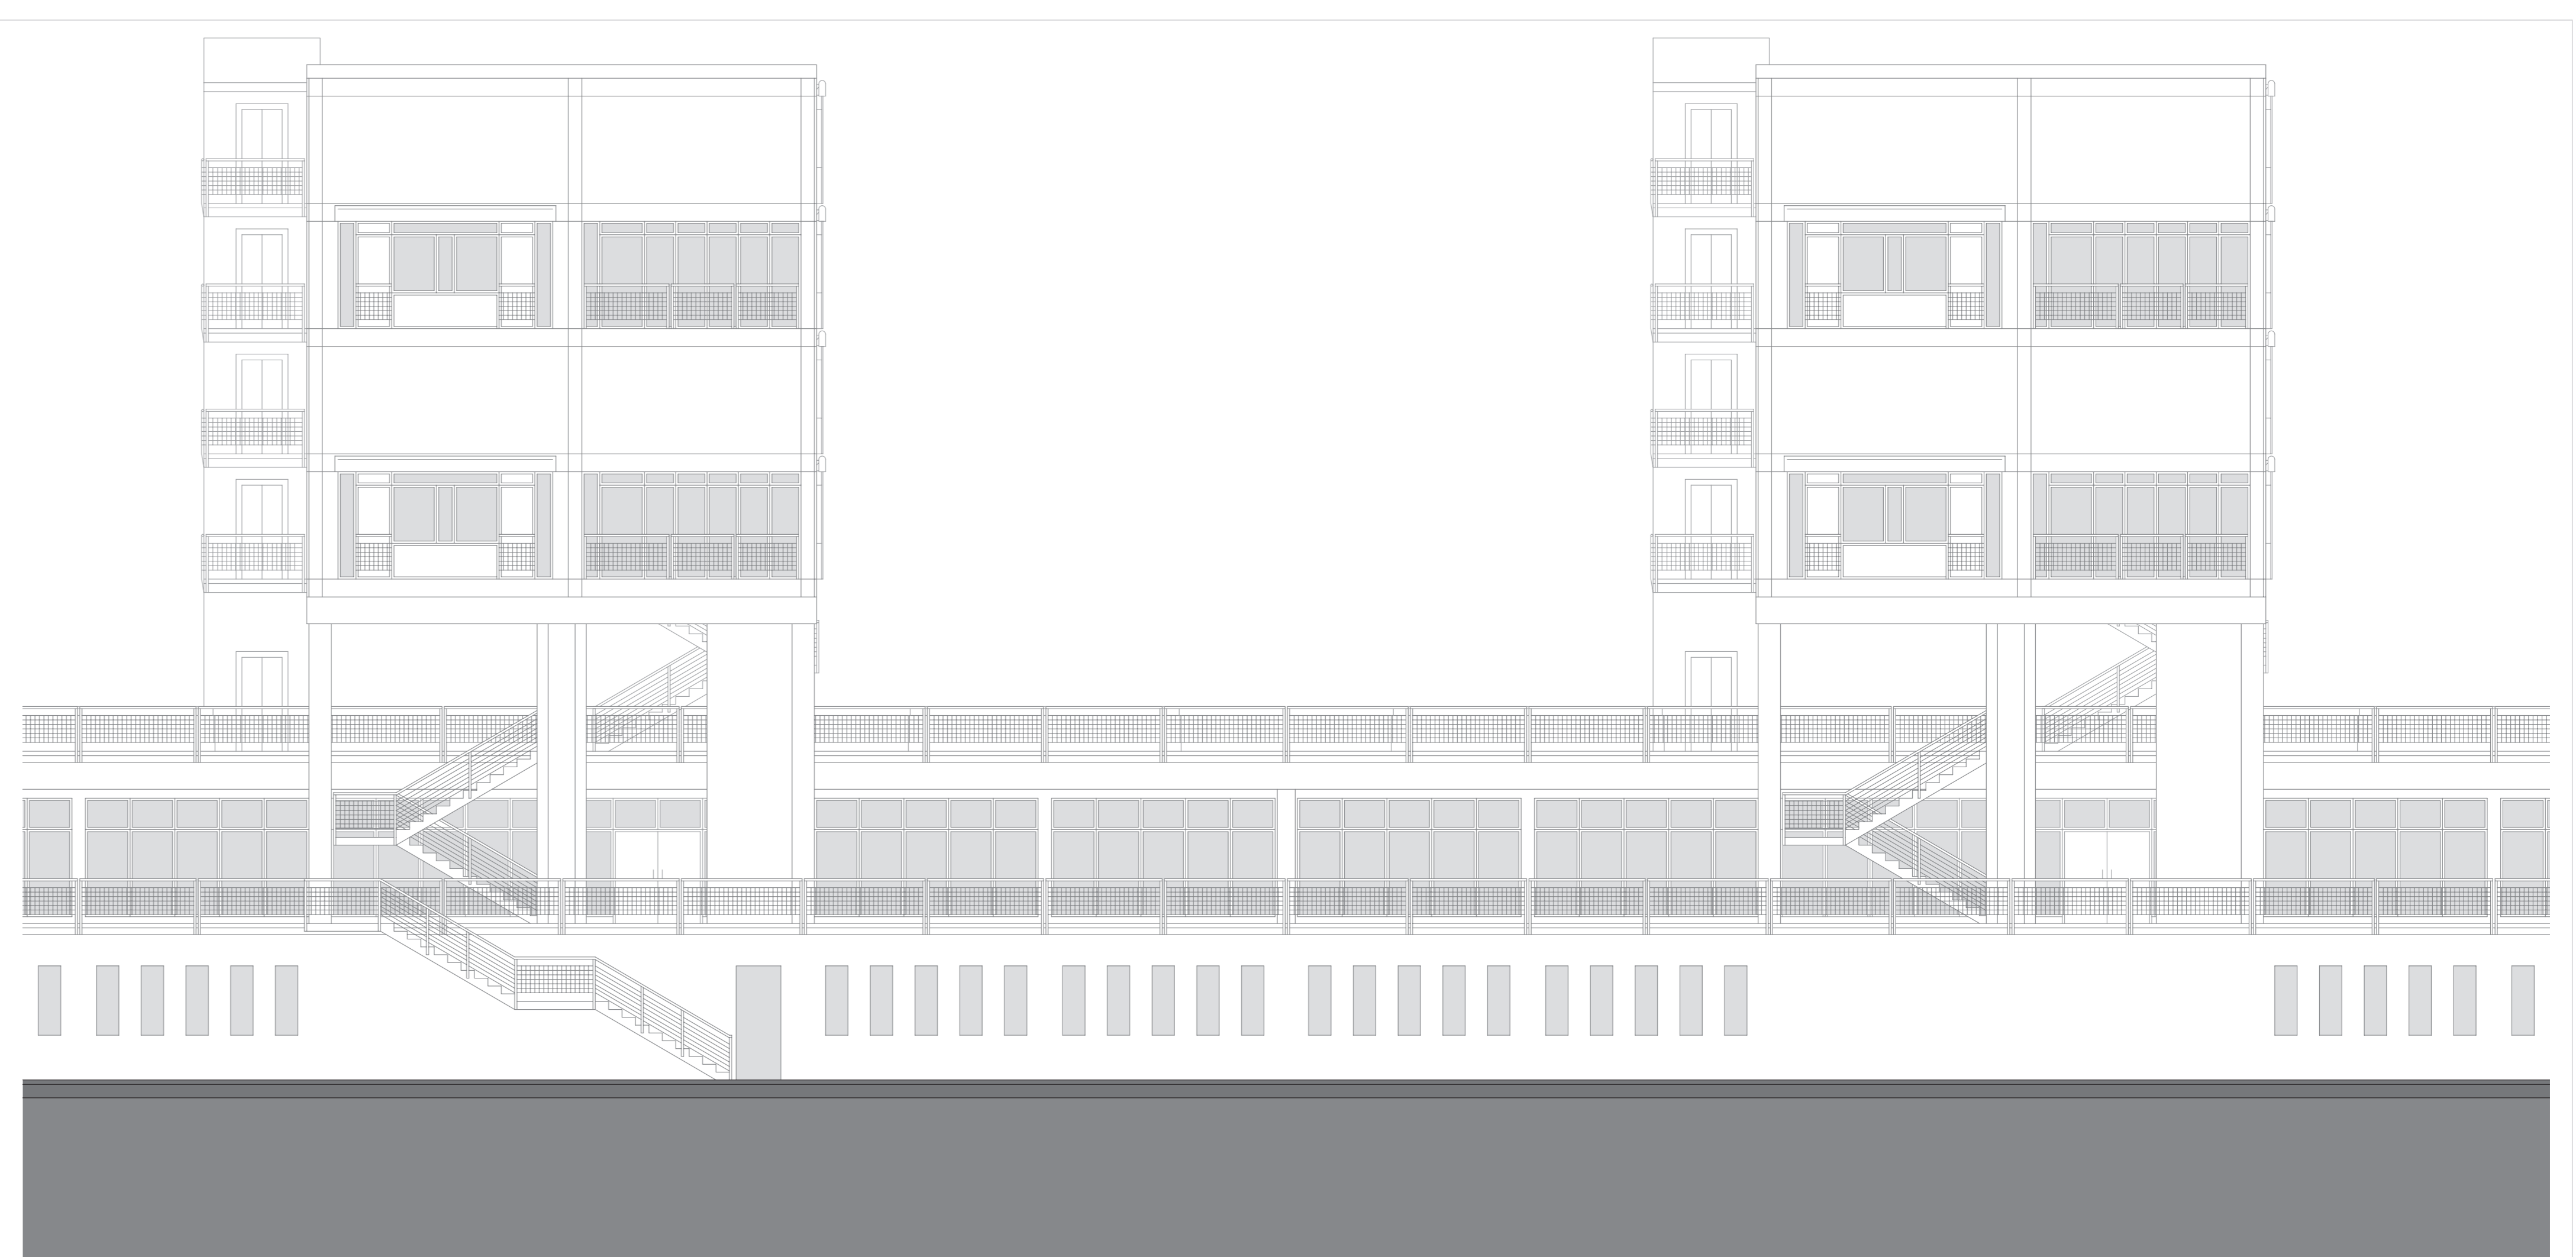

Coupe transversale type sur les espaces communautaires 1:100

0 5 10 20 50 m

Façade sud 1:100

0 5 10 20 50 m

Plan type niveau 3 +531m 1:100

0 5 10 20 50 m

Plan type niveau 4 +534m 1:100

0 5 10 20 50 m