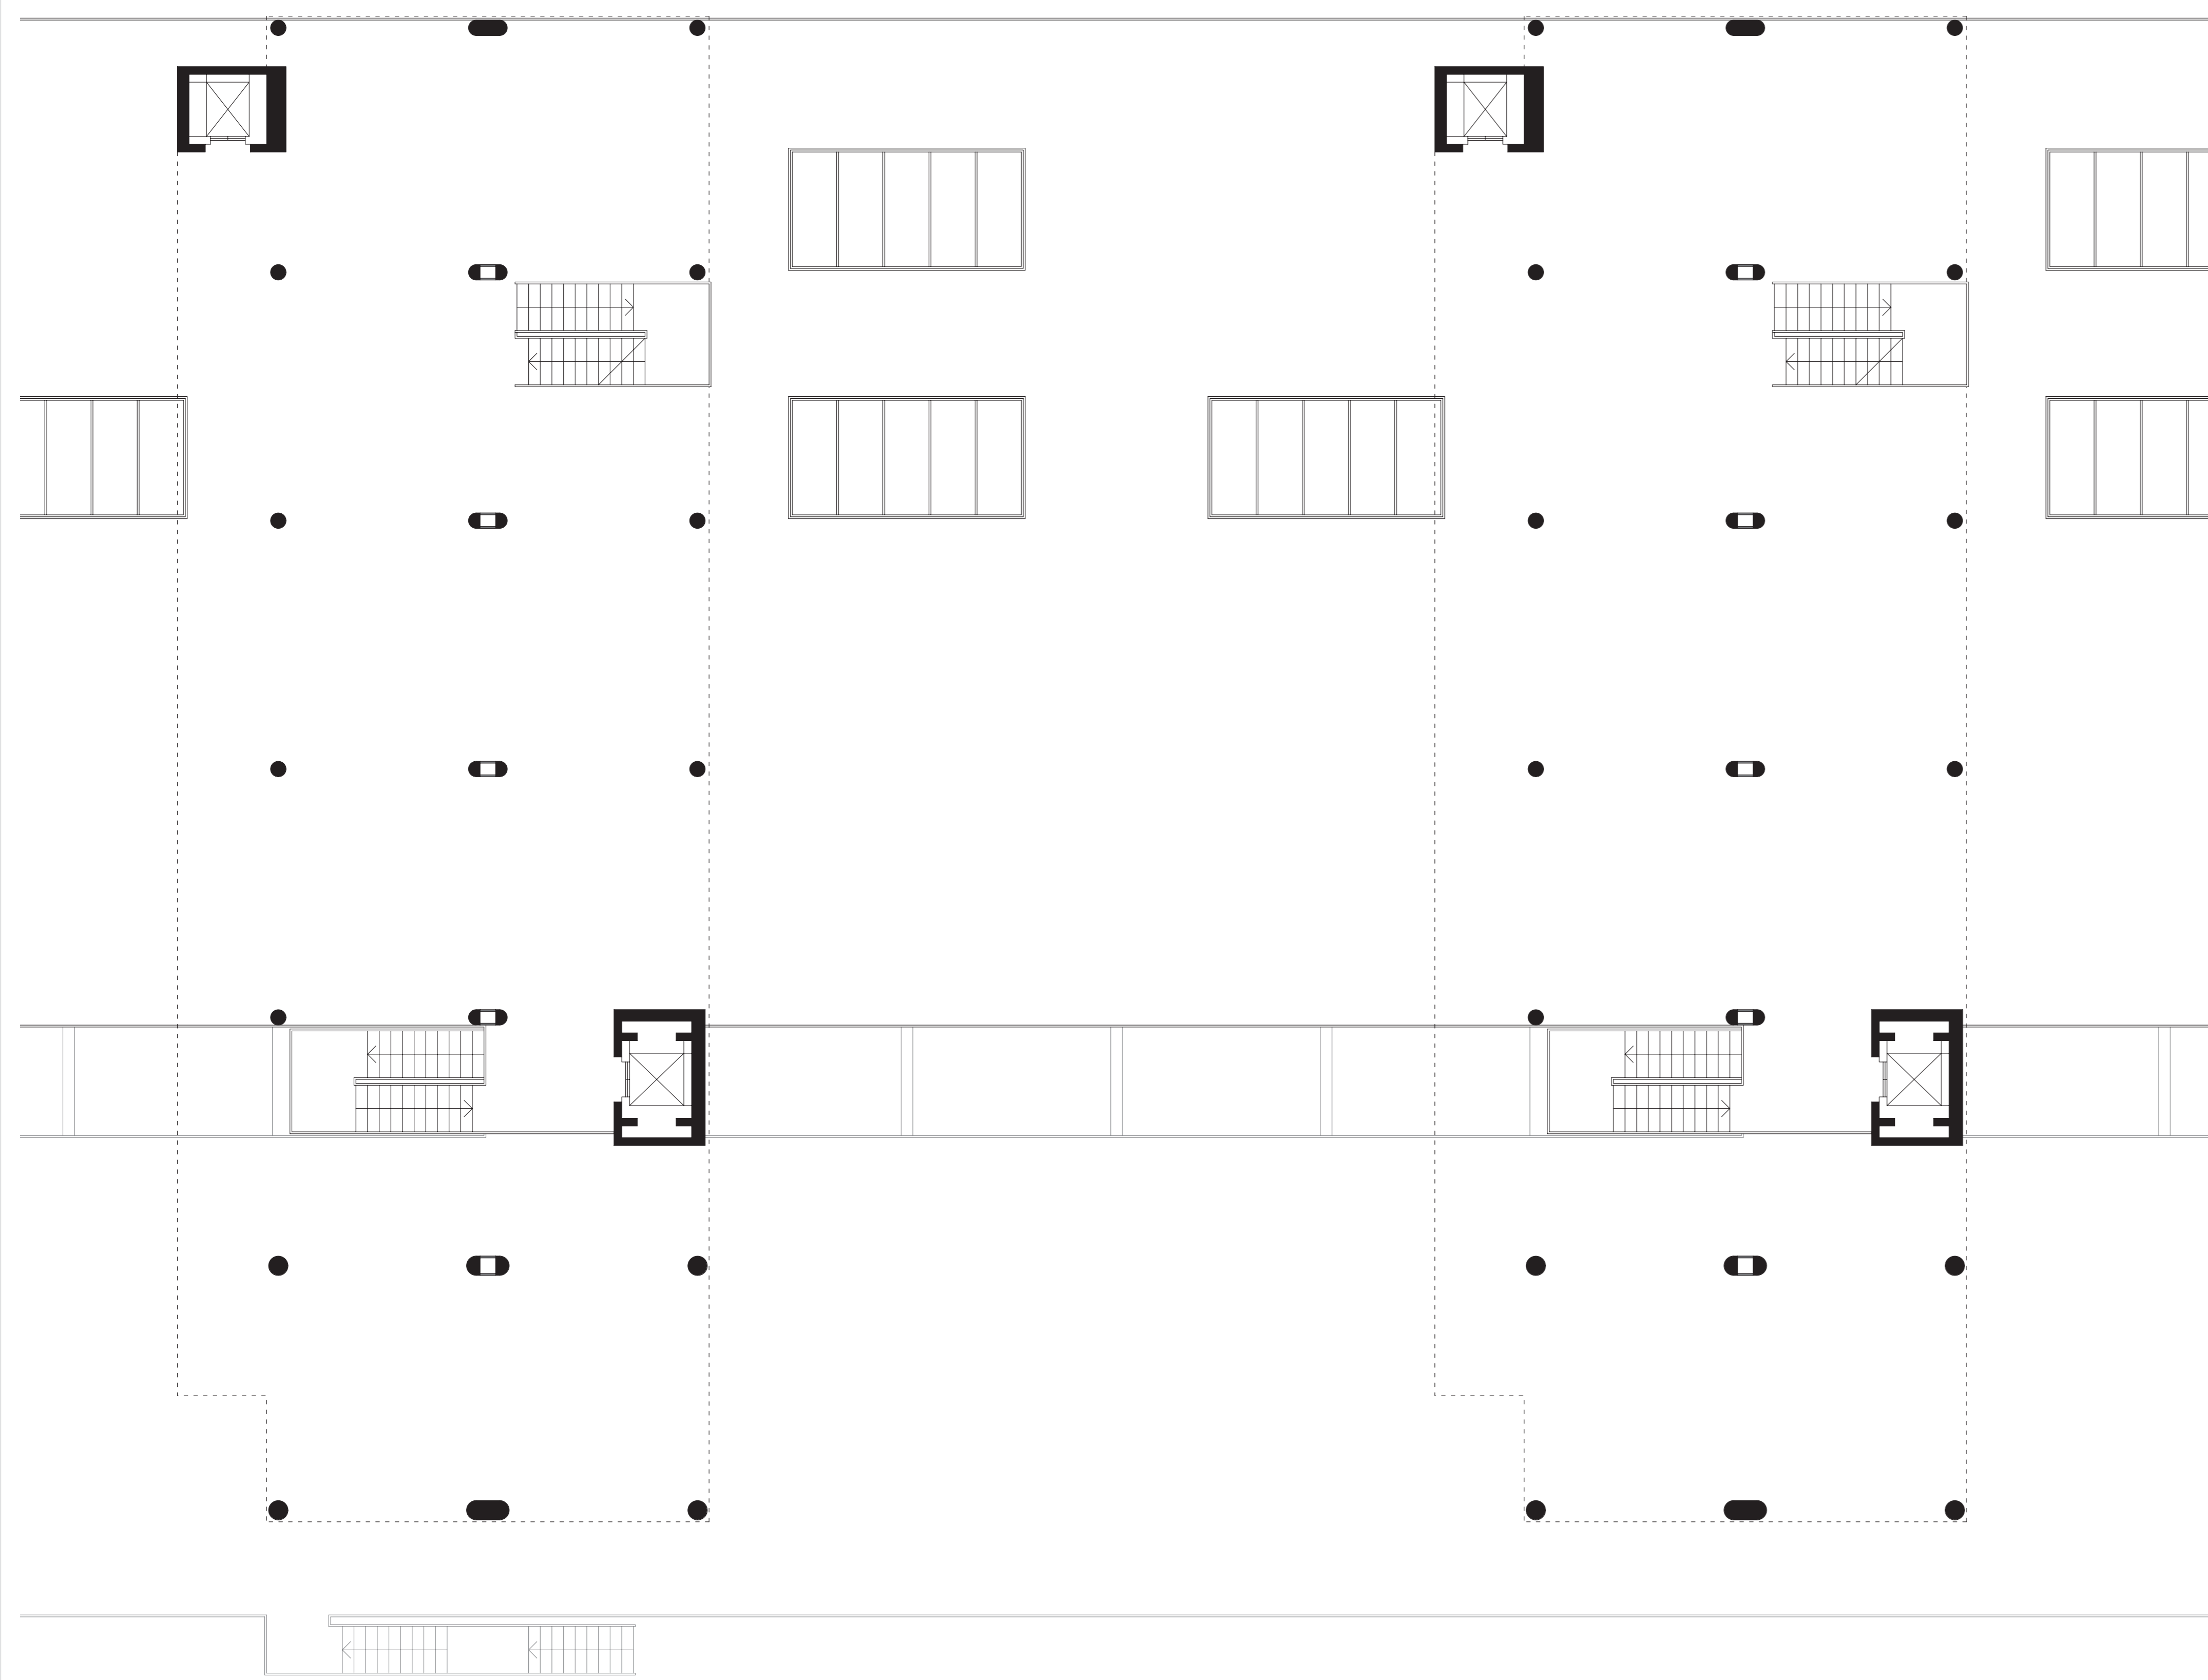

Coupe transversale type sur les espaces communautaires 1:100

0 5 10 20 50 m

Façade sud 1:100

0 5 10 20 50 m

Plan type niveau 3 +531m 1:100

0 5 10 20 50 m

Plan type niveau 4 +534m 1:100

0 5 10 20 50 m